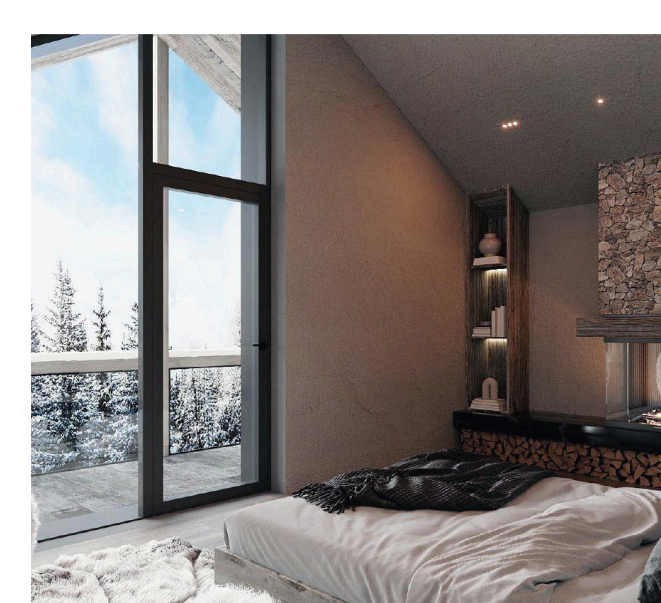

KUĆA B

Kuća B		m ²
1	Vetrobran	4,51
2	Toalet	1,75
3	Skijašnica	2,79
4	Sauna	2,33
5	Dnevni boravak	31,18
6	Ostava	1,86
Prizemlje		44,42
1	Hodnik 1. sprat	10,10
2	Kupatilo	4,57
3	Soba 1	8,94
4	Soba 2	9,62
5	Soba 3	9,69
6	Terasa 1. sprat	6,09
1 Sprat		49,01
1	Hodnik potkrovlje	1,26
2	Kupatilo	6,46
3	Soba 4a	18,41
4	Terasa potkrovlje	3,98
Potkrovlje		30,11
UKUPNO		123,54