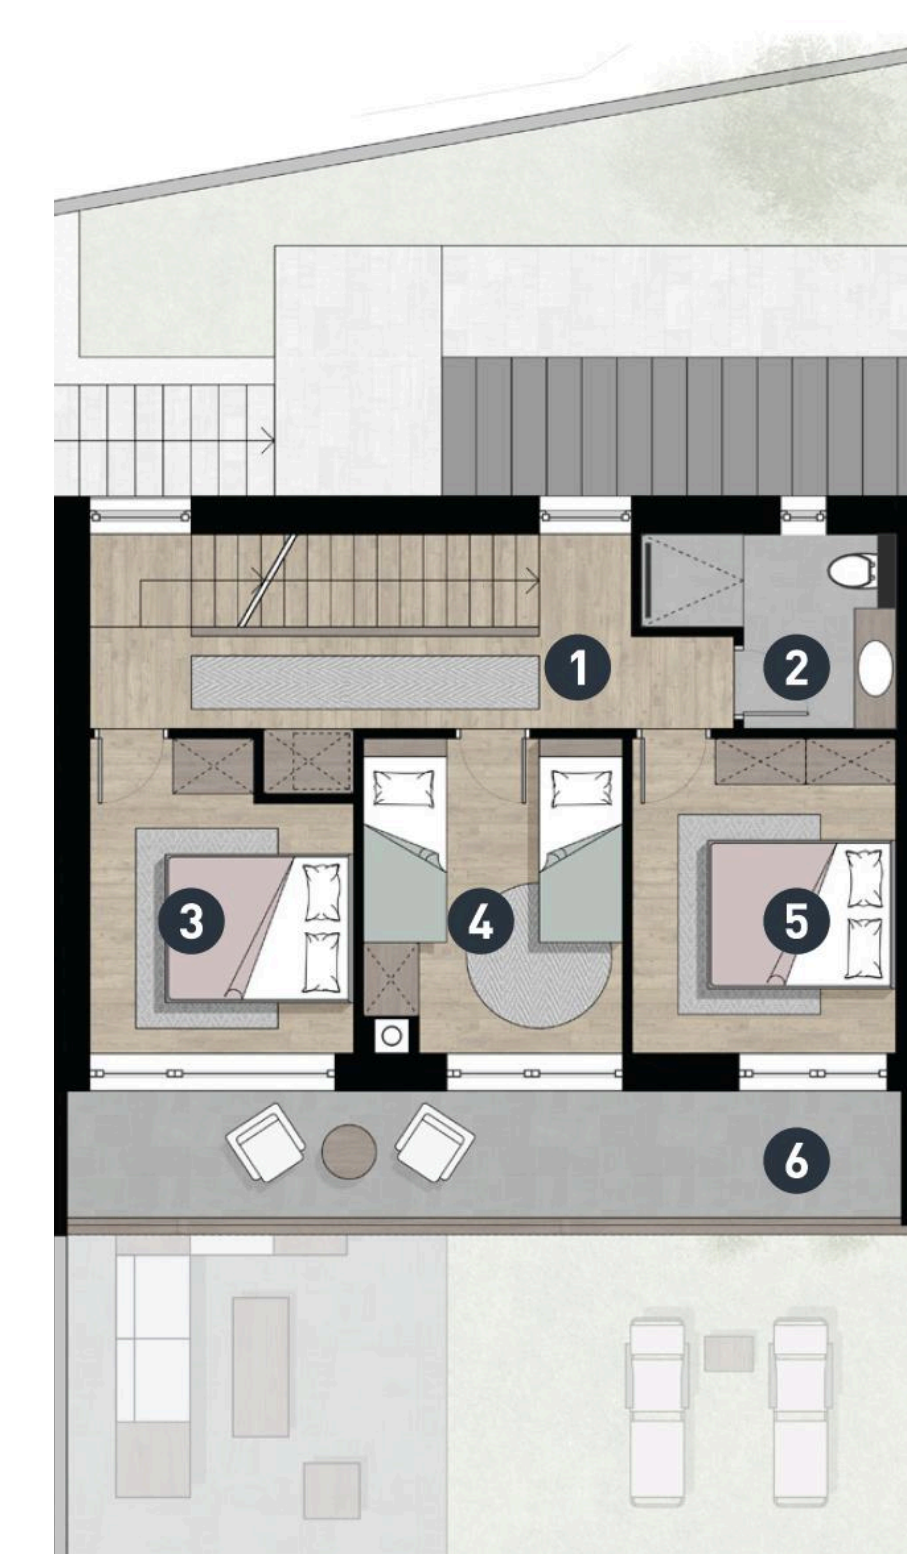

KUĆA B

Kuća B		m ²
1	Vetrobran	4,51
2	Toalet	1,75
3	Skijašnica	2,79
4	Sauna	2,33
5	Dnevni boravak	31,18
6	Ostava	1,86
Prizemlje		44,42
1	Hodnik 1. sprat	10,10
2	Kupatilo	4,57
3	Soba 1	8,94
4	Soba 2	9,62
5	Soba 3	9,69
6	Terasa 1. sprat	6,09
1 Sprat		49,01
1	Hodnik potkrovlje	1,26
2	Kupatilo	6,46
3	Soba 4a	18,41
4	Terasa potkrovlje	3,98
Potkrovlje		30,11
UKUPNO		123,54

PRIZEMLJE

I SPRAT

POTKROVLJE