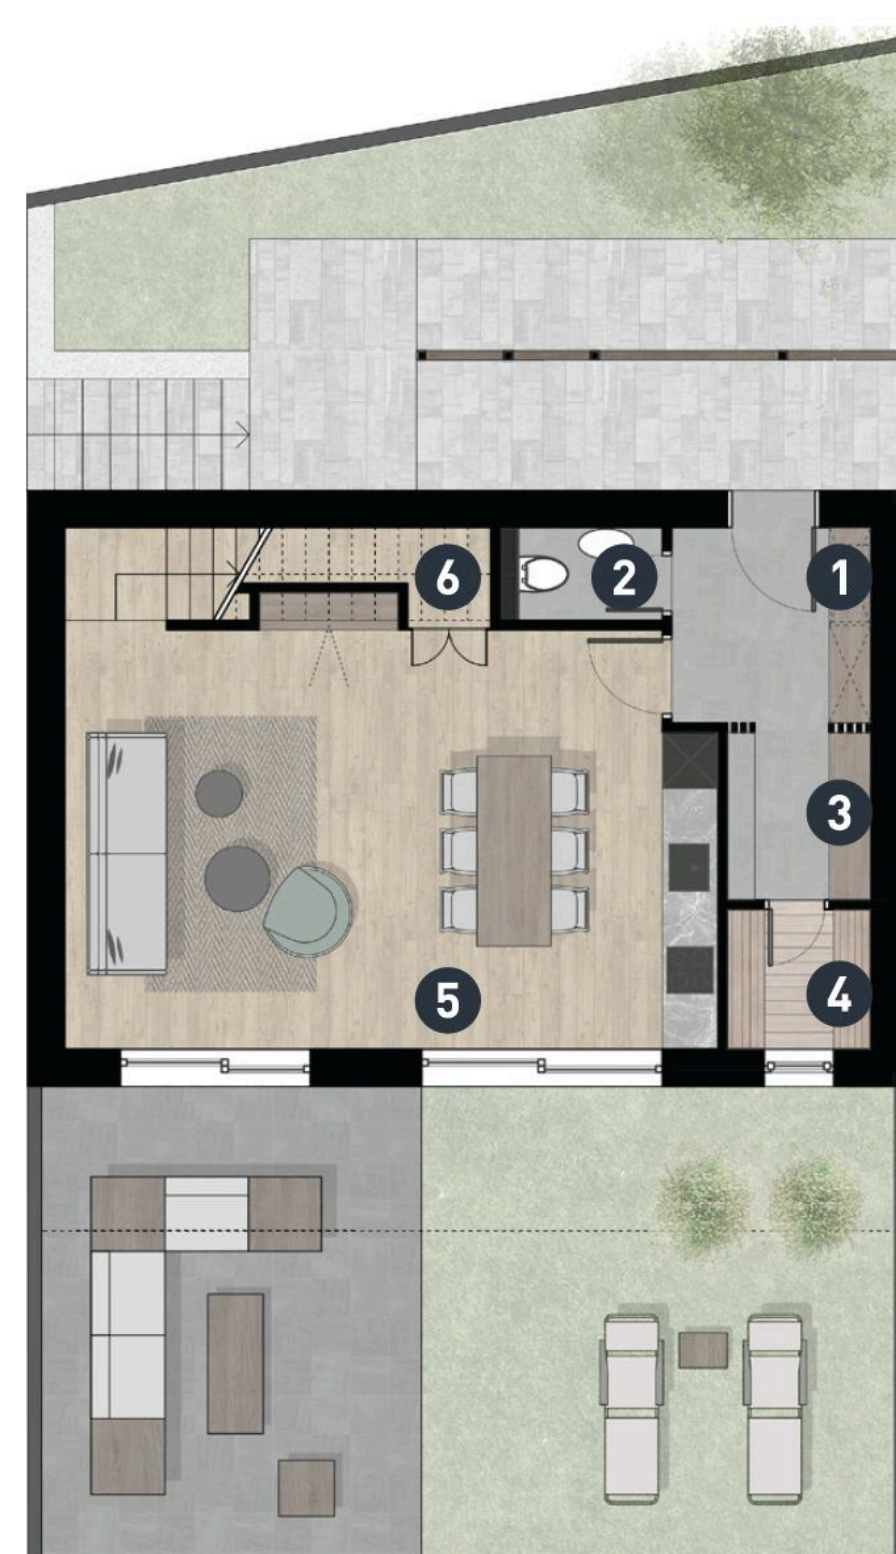

KUĆA B

Kuća B		m ²
1	Vetrobran	4,51
2	Toalet	1,75
3	Skijašnica	2,79
4	Sauna	2,33
5	Dnevni boravak	31,18
6	Ostava	1,86
Prizemlje		44,42
1	Hodnik 1. sprat	10,10
2	Kupatilo	4,57
3	Soba 1	8,94
4	Soba 2	9,62
5	Soba 3	9,69
6	Terasa 1. sprat	6,09
1 Sprat		49,01
1	Hodnik potkrovlje	1,26
2	Kupatilo	6,46
3	Soba 4a	18,41
4	Terasa potkrovlje	3,98
Potkrovlje		30,11
UKUPNO		123,54

PRIZEMLJE

I SPRAT

POTKROVLJE